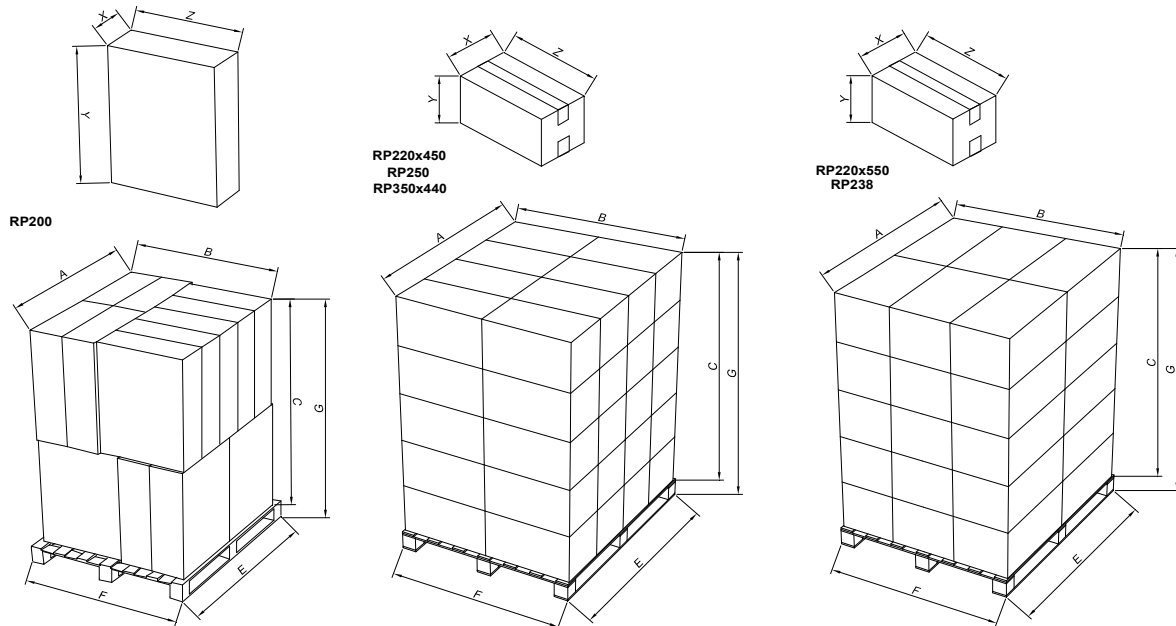

TANK TYPE	CODE	PACKING DIMENSIONS				PACKING ARRANGEMENTS					OVERALL DIMENSIONS			CUBIC METERS m3	TYPE PALLET	WEIGHT	
		LENGT H X	WIDTH Z	HEIGHT Y	PIECES PER CARTON	CARTON PER LEVEL A	LEVELS C	ON TOP	CARTONS PER PALLET	PIECES ON PALLET	WIDTH E	LENGTH F	HEIGHT G			PACKING Kg.	TOTAL Kg
RP200 6	9106	210	540	720	7	9	2		18	126	1200	1000	1570	1,884	1200x1000	32,0	601
RP200 8	9108	210	540	720	6	9	2		18	108	1200	1000	1570	1,884	1200x1000	29,5	556
RP200 10	9110	210	540	720	5	9	2		18	90	1200	1000	1570	1,884	1200x1000	25,9	491
RP200 12	9112	210	540	720	5	9	2		18	90	1200	1000	1570	1,884	1200x1000	23,0	439
RP220x450 8	9208	290	495	300	3	8	5		40	120	1200	1000	1630	1,956	1200x1000	21,0	850
RP220x450 10	9210	290	495	300	2	8	5		40	80	1200	1000	1630	1,956	1200x1000	14,6	594
RP220x550 6	9606	240	570	300	4	6	5		30	120	1200	800	1630	1,565	1200x800	15,2	466
RP220x550 8	9608	240	570	300	3	6	5		30	90	1200	800	1630	1,565	1200x800	12,0	370
RP220x550 10	9610	240	570	300	2	6	5		30	60	1200	800	1630	1,565	1200x800	8,4	262
RP220x550 12	9612	240	570	300	2	6	5		30	60	1200	800	1630	1,565	1200x800	8,8	274
RP238 6	9306	240	570	300	4	6	5		30	120	1200	800	1630	1,565	1200x800	16,0	490
RP238 8	9308	240	570	300	4	6	5		30	120	1200	800	1630	1,565	1200x800	16,8	514
RP238 10	9310	240	570	300	3	6	5		30	90	1200	800	1630	1,565	1200x800	13,5	415
RP238 12	9312	240	570	300	2	6	5		30	60	1200	800	1630	1,565	1200x800	9,4	292
RP238 14	9314	240	570	300	2	6	5		30	60	1200	800	1630	1,565	1200x800	9,8	304
RP250 6	9406	290	495	300	4	8	4		32	128	1200	1000	1570	1,884	1200x1000	18,0	586
RP250 8	9408	290	495	300	3	8	4		32	96	1200	1000	1570	1,884	1200x1000	14,1	461
RP250 10	9410	290	495	300	3	8	4		32	96	1200	1000	1570	1,884	1200x1000	14,4	471
RP250 12	9412	290	495	300	2	8	4		32	64	1200	1000	1570	1,884	1200x1000	10,0	330
RP350x440 8	9508	370	490	300	4	6	5		30	120	1200	1000	1630	1,956	1200x1000	19,2	586
RP350x440 10	9510	370	490	300	3	6	5		30	90	1200	1000	1630	1,956	1200x1000	18,0	550
RP350x440 12	9512	370	490	300	3	6	5		30	90	1200	1000	1630	1,956	1200x1000	19,5	595
RP350x440 14	9514	370	490	300	2	6	5		30	60	1200	1000	1630	1,956	1200x1000	14,0	430
RP350x440 18	9518	370	490	300	2	6	5		30	60	1200	1000	1630	1,956	1200x1000	15,0	460