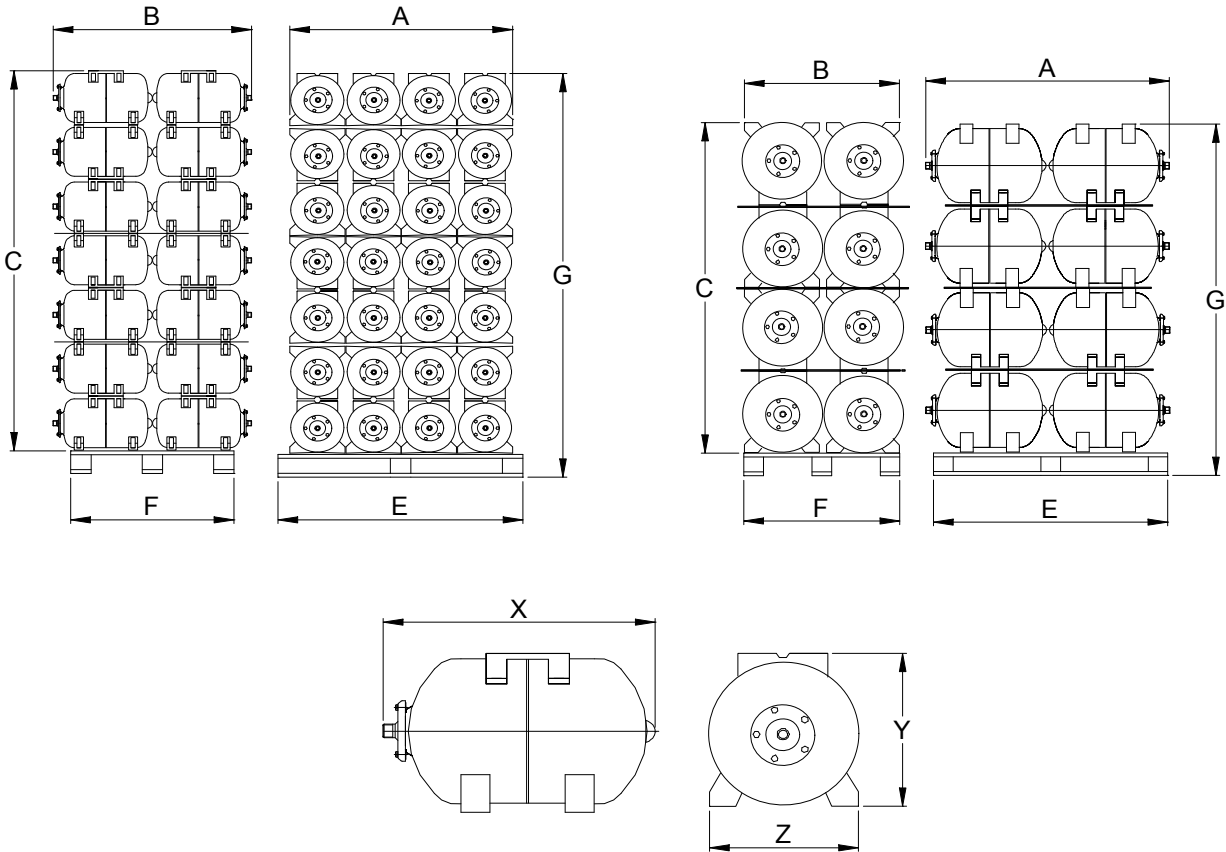

AFESB 50-150-200-300-500

AFESB 60-80-100

QUANTITY, ARRANGEMENT AND VOLUME OF TANK PACKING

Types AFESB Without Packing

TANK TYPE	TANK DIMENSIONS			TANK ARRANGEMENTS			TANKS ON PALLET Nr.	OVERALL DIMENSIONS			CUBIC METERS m3	TYPE PALLET	WEIGHT	
	LENGTH X	HEIGHT Y	WIDTH Z	WIDTH A	LENGTH B	HEIGHT C		LENGTH E	WIDTH F	HEIGHT G			PACKING Kg.	TOTAL Kg
AFOSB 24	465	285	270	4	2	7	56	1210	930	2145	2,4138	1200x800	5,3	317
AFESB 50	620	405	390	2	2	4	16	1240	800	1770	1,7558	1200x800	11,3	201
AFESB 60	710	405	390	3	1	4	12	1215	800	1770	1,7204	1200x800	12,5	170
AFESB 80	675	485	510	2	2	3	12	1350	1020	1605	2,2101	1200x1000	17,1	230
AFESB 100	785	485	500	2	2	3	12	1570	1000	1605	2,5199	1200x1000	19,5	259
AFESB 150	965	545	515	2	1	3	6	1200	1030	1785	2,2063	1200x1000	28,5	196
AFESB 200	980	630	600	2	1	2	4	1270	1000	1410	1,7907	1200x1000	30,7	148
AFESB 300	1180	690	660	2	1	2	4	1340	800	1530	1,6402	1200x1000	48,2	218