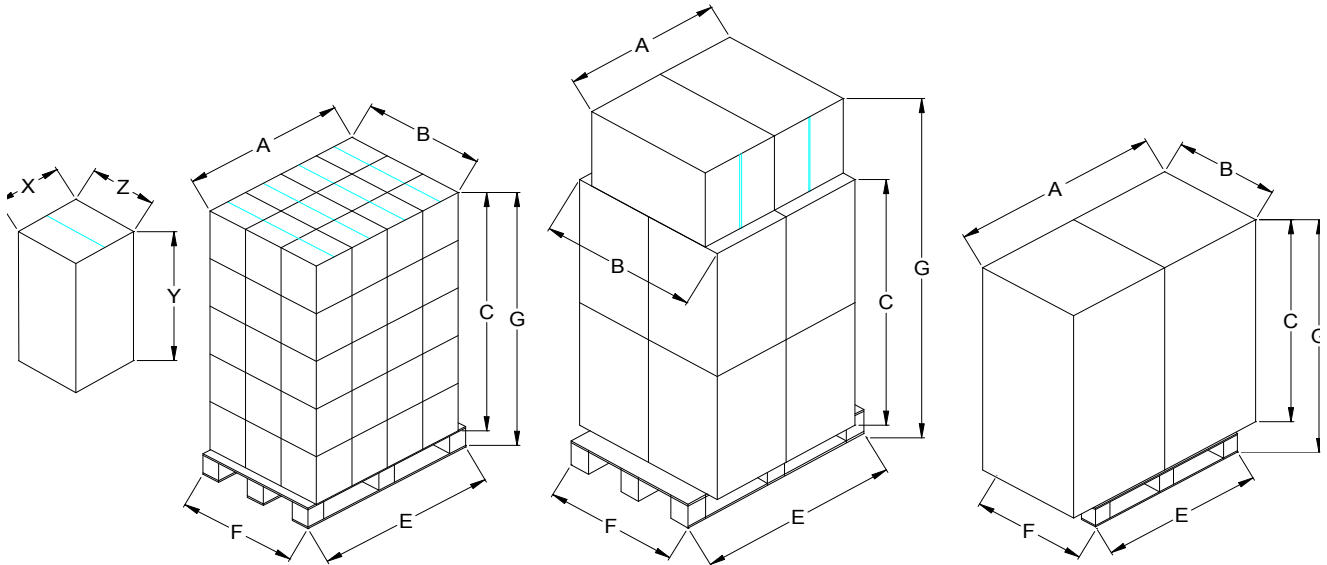

QUANTITY, ARRANGEMENT AND VOLUME OF TANK PACKING

Types SOLAR

TANK MODEL	CODE	PACKING DIMENSIONS			CARTON ARRANGEMENTS				PIECES PER PALLET Nr.	OVERALL DIMENSIONS			CUBIC METERS m3	PALLET TYPE	WEIGHT	
		LENGTH Z	WIDTH X	HEIGHT Y	LENGTH A	WIDTH B	HEIGHT C	ONTOP D		LENGTH E	WIDTH F	HEIGHT G			PACKING Kg	TOTAL Kg
SOLAR 12	400012	276,5	276,5	325	4	3	6		72	1200	829,5	2100	2,090	1200x800	2,9	229
SOLAR 18	400018	276,5	276,5	380	4	3	5		60	1200	829,5	2050	2,041	1200x800	3,5	227
SOLAR 24	400024	495	290	300	2	4	7		56	1200	1000	2250	2,700	1200x1000	4,3	266
SOLAR 35	400035	390	390	495	3	2	4		24	1200	800	2130	2,045	1200x800	7,9	210
SOLAR 50	400050	390	390	620	3	2	3		18	1200	800	2010	1,930	1200x800	8,5	173
SOLAR 80	400080	470	470	710	2	2	3		12	1200	1000	2280	2,736	1200x1000	15,2	207
SOLAR 100	400100	470	470	830	2	2	2	2	10	1200	1000	2280	2,736	1200x1000	15,5	180
SOLAR 150	400150	515	515	980	2	2	2		8	1200	1030	2110	2,608	1200x1000	24,5	221
SOLAR 200	400200	600	600	1020	2	2	2		8	1200	1200	2190	3,154	1200x1000	34,2	299
SOLAR 250	400250	600	600	1250	2	2	1	2	6	1200	1200	2000	2,880	1200x1000	38,5	256
SOLAR 300	400300	660	660	1200	2	1	1	1	6	1320	800	2010	2,123	1200x800	42,5	280
SOLAR 400	400400	780	780	1450	2	1	1		2	1560	800	1600	1,997	1200x800	68,5	162
SOLAR 500	400500	780	780	1610	2	1	1		2	1560	800	1760	2,196	1200x800	69,5	164
SOLAR 600	400600	780	780	1800	2	1	1		2	1560	800	1950	2,434	1200x800	84,5	194