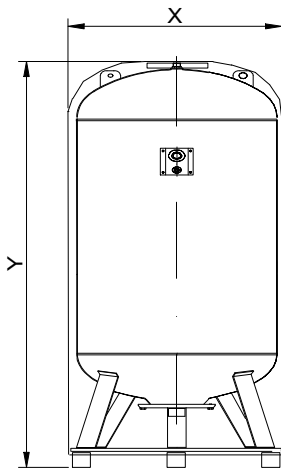

AFE 35-100-150-200

AFE 50-60-80-300-500

QUANTITY, ARRANGEMENT AND VOLUME OF TANK PACKING

Types AFE - ERE

TANK TYPE	CODE	TANK DIMENSIONS		OVERALL DIMENSIONS			CUBIC METERS m3	TYPE PALLET	WEIGHT Kg
		DIAMETER Ø	HEIGHT H	LENGTH X	WIDTH Z	HEIGHT Y			
AFE - ERE 750	620750-820750	800	1820	800	800	1970	1,261	800 x 800	164
AFE - ERE 1000	621000-821000	800	2130	800	800	2280	1,459	800 x 800	195
AFE - ERE 1500	621500-821500	1000	2130	1000	1000	2280	2,280	800 x 800	241
AFE - ERE 750	620750/9-820750/9	800	1820	900	1980	980	1,746	WOODEN BOX	274
AFE - ERE 1000	621000/9-821000/9	800	2130	900	2280	960	1,970	WOODEN BOX	365
AFE - ERE 1500	621500/9-821500/9	1000	2130	1100	2280	1190	2,985	WOODEN BOX	520
AFE - ERE 2000	622000-822000	1100	2550	1170	2740	1250	4,007	WOODEN BOX	600
AFE - ERE 2500	622500-822500	1100	2845	1180	3080	1280	4,652	WOODEN BOX	600
AFE - ERE 3000	623000-823000	1250	2930	1430	3080	1490	6,563	WOODEN BOX	1000
AFE - ERE 4000	624000-824000	1450	3030	1570	3160	1640	8,136	WOODEN BOX	1200
AFE - ERE 5000	625000-825000	1450	3780	1620	4070	1700	11,209	WOODEN BOX	600