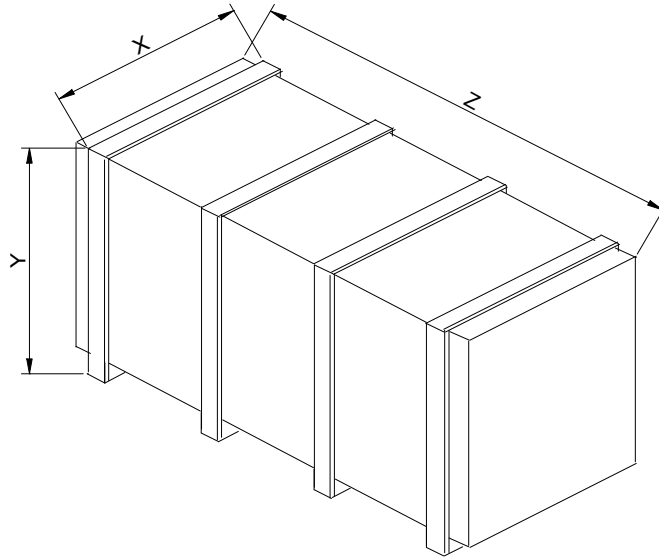

AFE-ERE 2000÷5000
wooden pallet