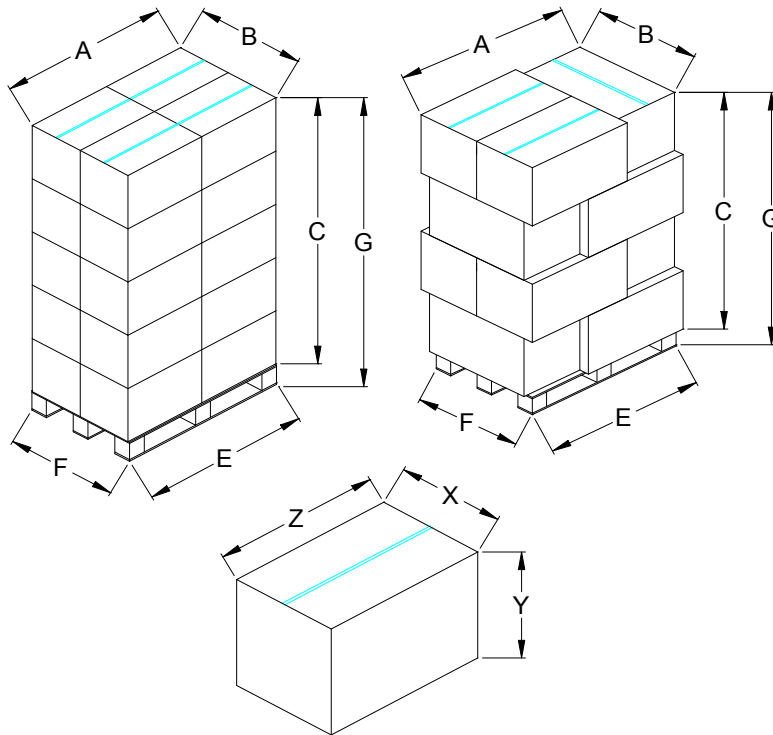

QUANTITY, ARRANGEMENT AND VOLUME OF TANK PACKING

Types AFESB

TANK MODEL	CODE	PACKING DIMENSIONS			CARTON ARRANGEMENTS				PIECES PER PALLET Nr.	OVERALL DIMENSIONS			CUBIC METERS m3	TYPE PALLET	WEIGHT	
		WIDTH	LENGTH	HEIGHT	WIDTH	LENGTH	HEIGHT	ONTOP		LENGTH	WIDTH	HEIGHT			PACKING Kg	TOTAL Kg
		Z	X	Y	A	B	C	D		E	F	G				
AFESB 50	630050	605	390	420	2	2	5		20	1210	800	2250	2,178	1200x800	9,5	210
AFESB 60	630060	730	390	420	2	1+1	5		15	1200	800	2250	2,160	1200x800	11,8	198
AFESB 80	630080	665	465	520	2	1+1	4		12	1200	930	2230	2,489	1200x800	15,3	204
AFESB 100	630100	790	465	500	2	1+1	4		12	1255	930	2150	2,509	1200x800	15,5	206
AFESB 150	630150	960	520	560	2	1	3		6	1200	960	1830	2,108	1200x800	26,0	176
AFESB 200	630200	1010	600	640	2	1	3		6	1200	1010	2070	2,509	1200x800	37,5	250
AFESB 300	630300	1180	660	700	2	1	3		6	1320	1180	2250	3,505	1200x1000	48,2	314
AFESB 500	630500	1460	780	830	1	1	2		2	1460	800	1810	2,114	1200x800	100,0	220

AFESB 50-150-200-300-500

AFESB 60-80-100